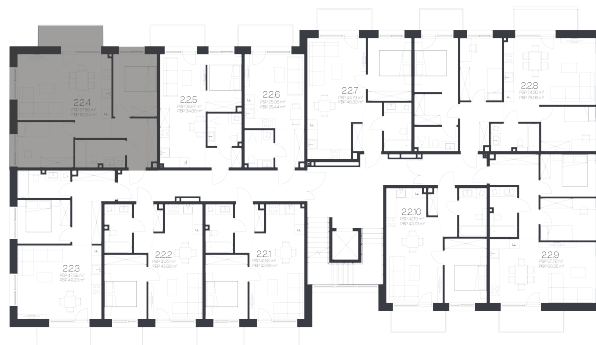

Patalpos aukšte