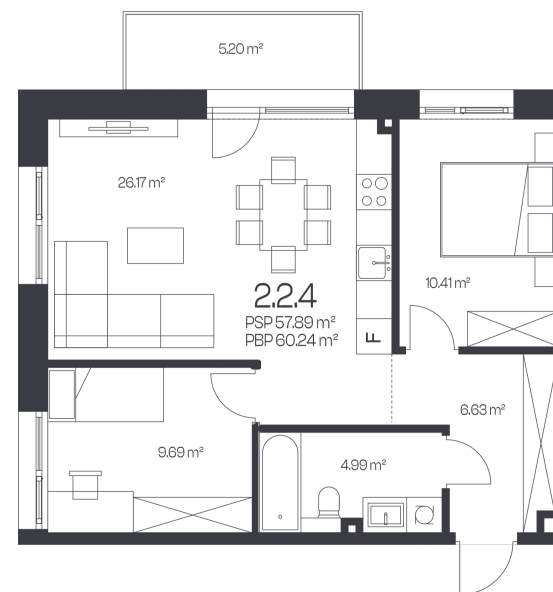

Butas 2.2.4

Korpusas 2

Aukštas 2

Kambariai 3

Plotas 60,24 m²

Kryptis R

Balkonas 5,2 m²

Susisiekite

+370 600 90 110
info@kadrai.lt