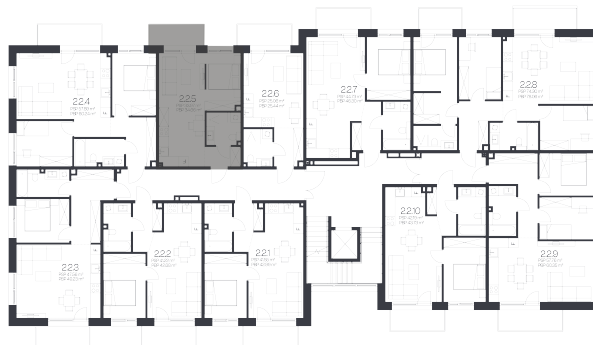

Patalpos aukšte