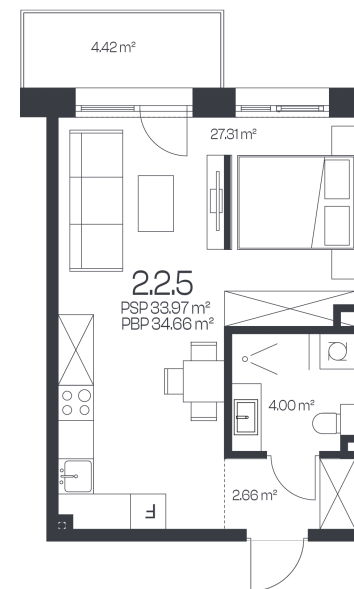

Butas 2.2.5

Korpusas 2

Aukštas 2

Kambariai 1,5

Plotas 34,66 m²

Kryptis R

Balkonas 4,42 m²

Susisiekite

+370 600 90 110
info@kadrai.lt