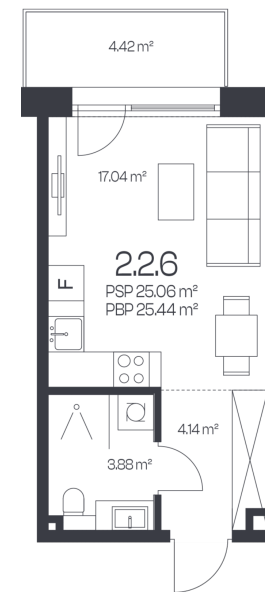

Butas 2.2.6

Korpusas 2

Aukštas 2

Kambariai 1

Plotas 25,44 m²

Kryptis R

Balkonas 4,42 m²

Susisiekite

+370 600 90 110
info@kadrai.lt