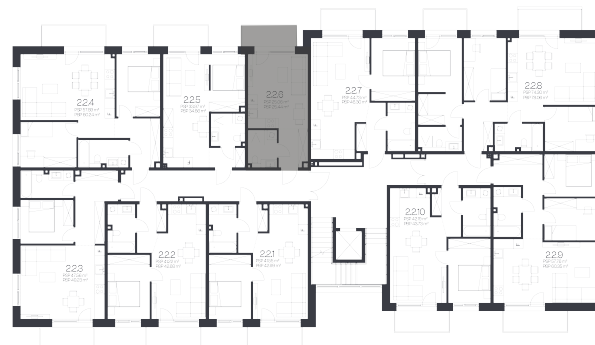

Patalpos aukšte