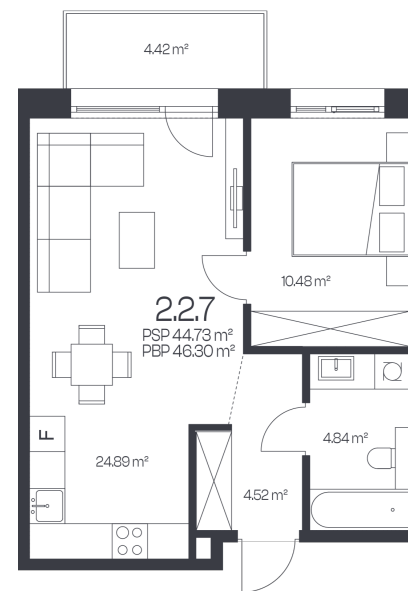

Butas 2.2.7

Korpusas 2

Aukštas 2

Kambariai 2

Plotas 46,3 m²

Kryptis R

Balkonas 4,42 m²

Susisiekite

+370 600 90 110
info@kadrai.lt