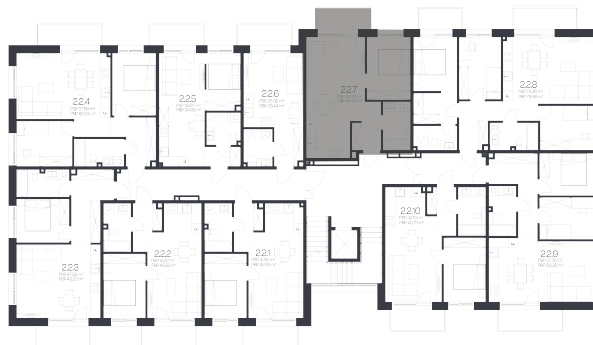

Patalpos aukšte