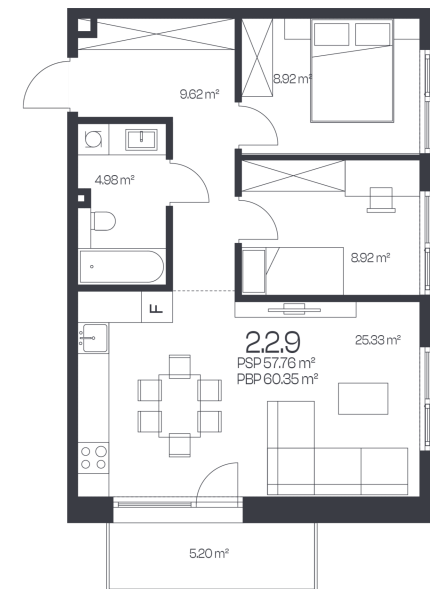

Butas 2.2.9

Korpusas 2

Aukštas 2

Kambariai 3

Plotas 60,35 m²

Kryptis V

Balkonas 5,2 m²

Susisiekite

+370 600 90 110
info@kadrai.lt