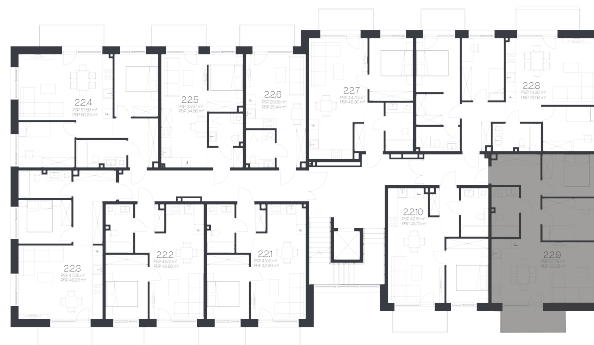

Patalpos aukšte