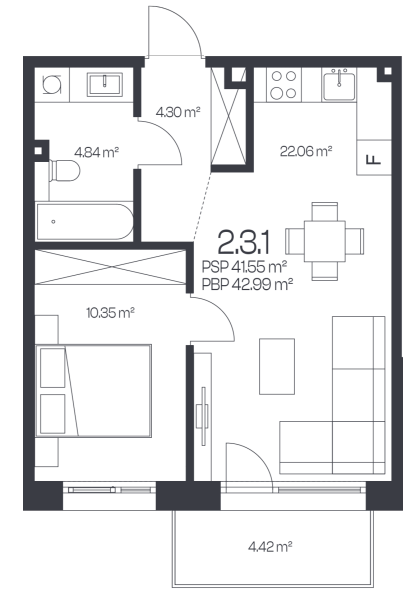

Butas 2.3.1

Korpusas 2

Aukštas 3

Kambariai 2

Plotas 42,99 m²

Kryptis V

Balkonas 4,42 m²

Susisiekite

+370 600 90 110
info@kadrai.lt