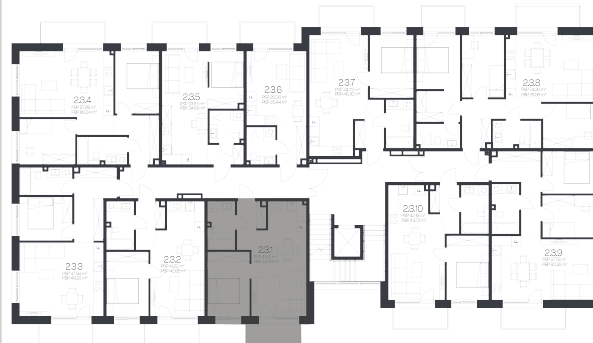

Patalpos aukšte