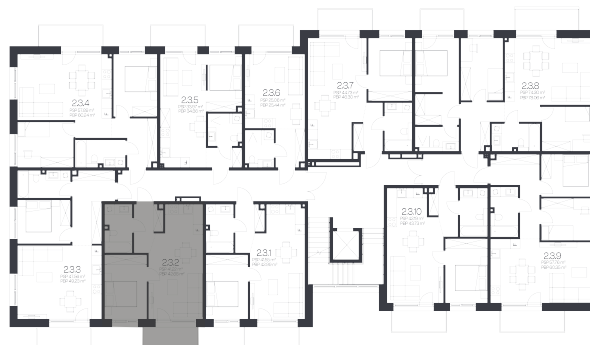

Patalpos aukšte