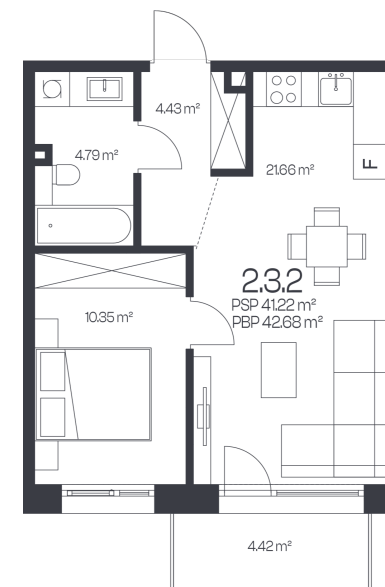

Butas 2.3.2

Korpusas 2

Aukštas 3

Kambariai 2

Plotas 42,68 m²

Kryptis V

Balkonas 4,42 m²

Susisiekite

+370 600 90 110
info@kadrai.lt