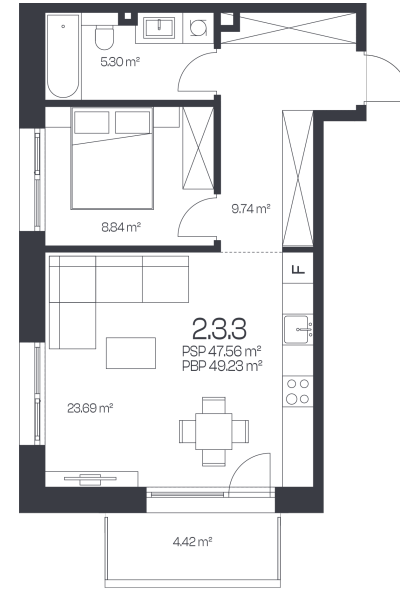

Butas 2.3.3

Korpusas 2

Aukštas 3

Kambariai 2

Plotas 49,23 m²

Kryptis V

Balkonas 4,42 m²

Susisiekite

+370 600 90 110
info@kadrai.lt