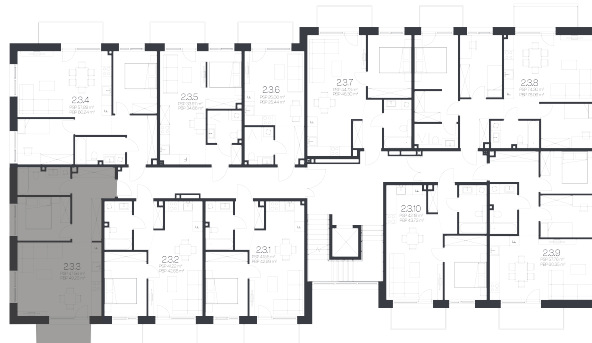

Patalpos aukšte