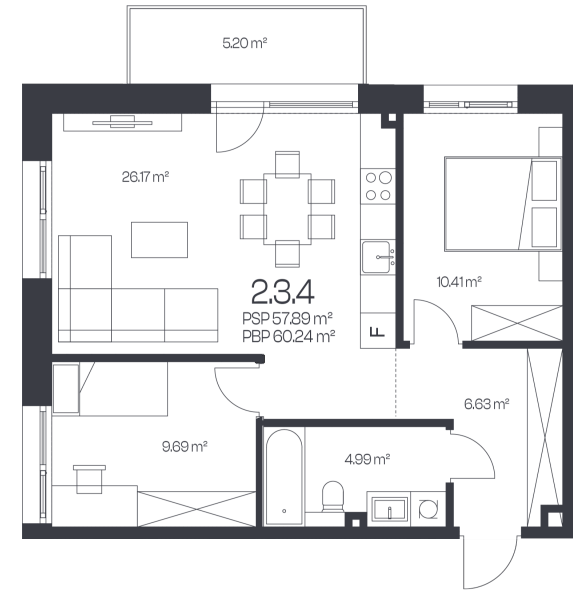

Butas 2.3.4

Korpusas 2

Aukštas 3

Kambariai 3

Plotas 60,24 m²

Kryptis R

Balkonas 5,2 m²

Susisiekite

+370 600 90 110
info@kadrai.lt