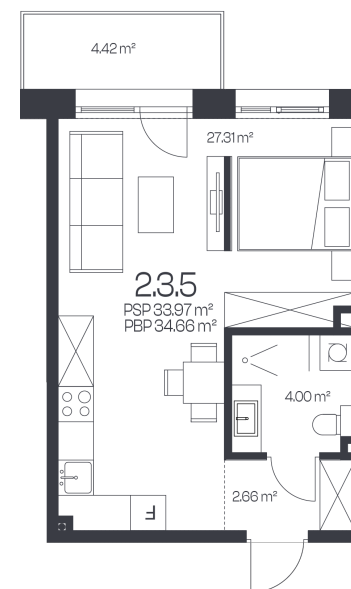

Butas 2.3.5

Korpusas 2

Aukštas 3

Kambariai 1,5

Plotas 34,66 m²

Kryptis R

Balkonas 4,42 m²

Susisiekite

+370 600 90 110
info@kadrai.lt