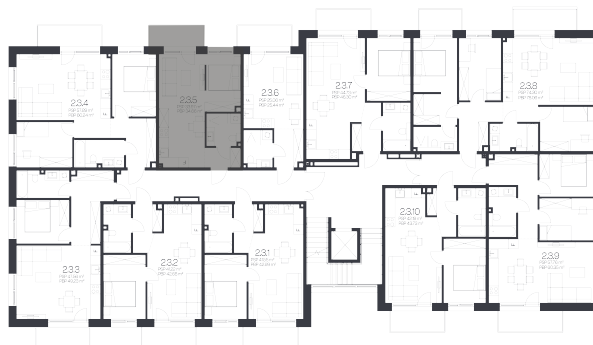

Patalpos aukšte