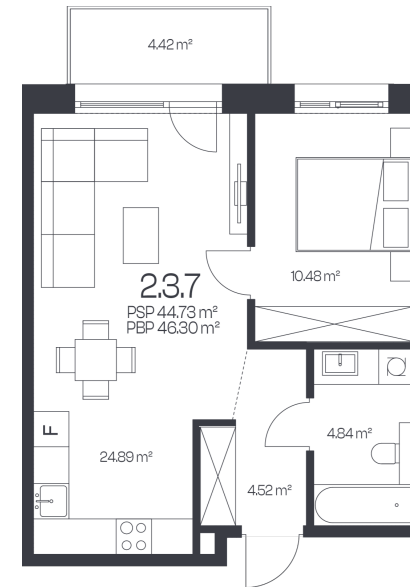

Butas 2.3.7

Korpusas 2

Aukštas 3

Kambariai 2

Plotas 46,3 m²

Kryptis R

Balkonas 4,42 m²

Susisiekite

+370 600 90 110
info@kadrai.lt