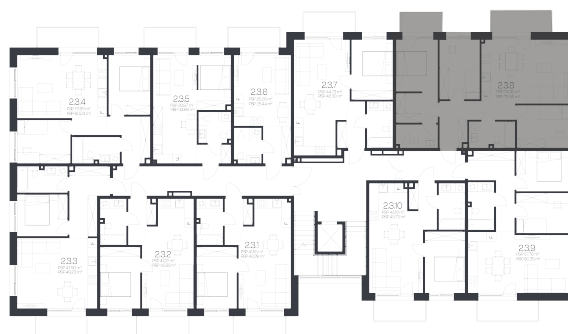

Patalpos aukšte