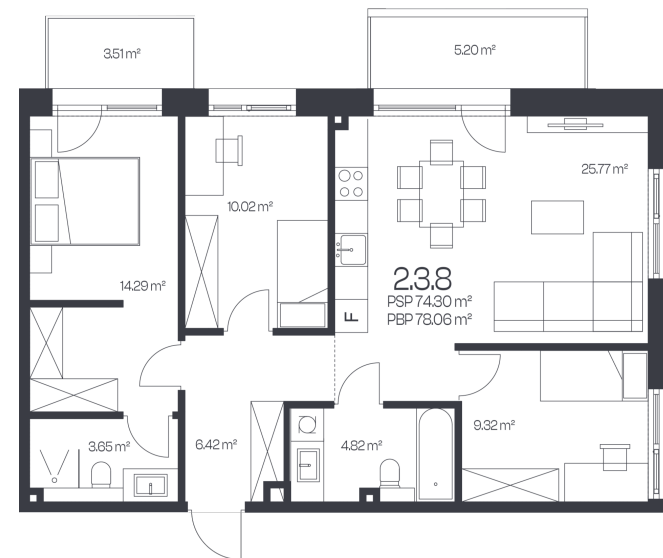

Butas 2.3.8

Korpusas 2

Aukštas 3

Kambariai 4

Plotas 78,06 m²

Kryptis R

Balkonas 5,2 m²

Susisiekite

+370 600 90 110
info@kadrai.lt