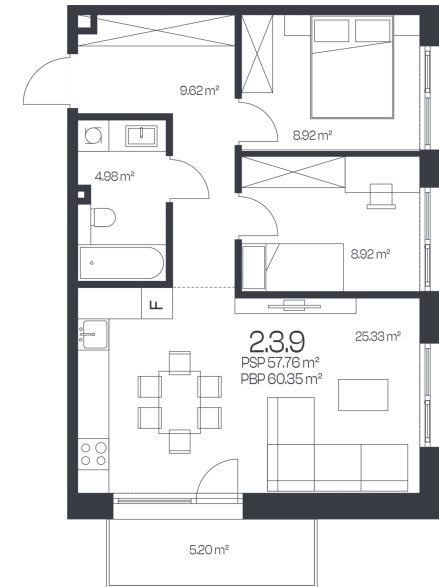

Butas 2.3.9

Korpusas 2

Aukštas 3

Kambariai 3

Plotas 60,35 m²

Kryptis V

Balkonas 5,2 m²

Susisiekite

+370 600 90 110
info@kadrai.lt