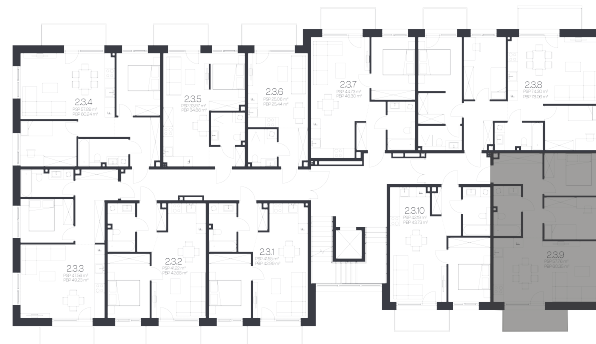

Patalpos aukšte