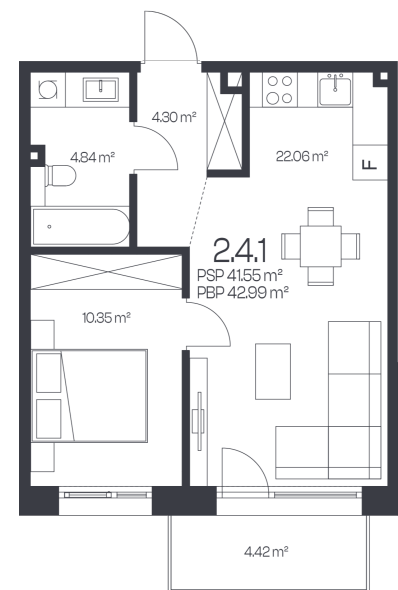

Butas 2.4.1

Korpusas 2

Aukštas 4

Kambariai 2

Plotas 42,99 m²

Kryptis V

Balkonas 4,42 m²

Susisiekite

+370 600 90 110
info@kadrai.lt