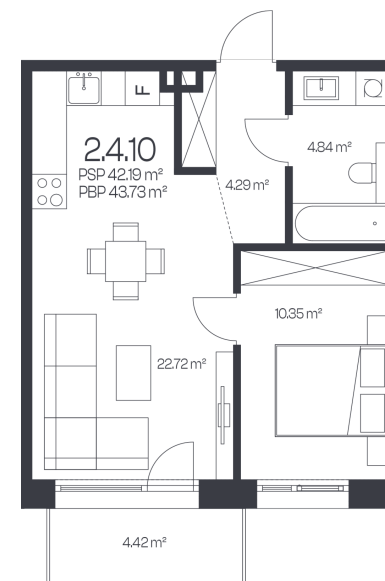

Butas 2.4.10

Korpusas 2

Aukštas 4

Kambariai 2

Plotas 43,73 m²

Kryptis V

Balkonas 4,42 m²

Susisiekite

+370 600 90 110
info@kadrai.lt