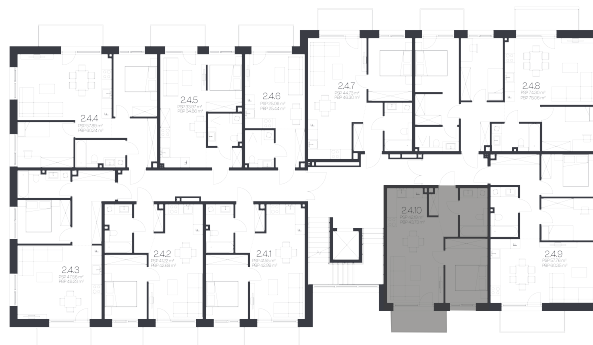

Patalpos aukšte