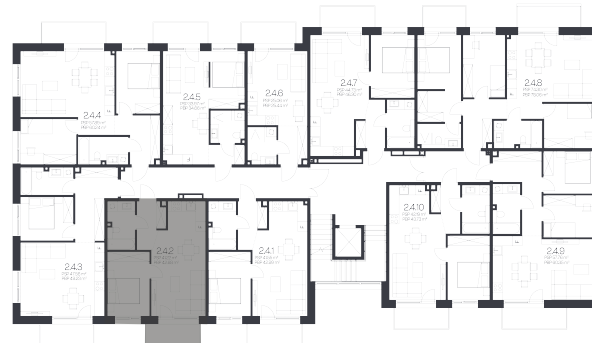

Patalpos aukšte