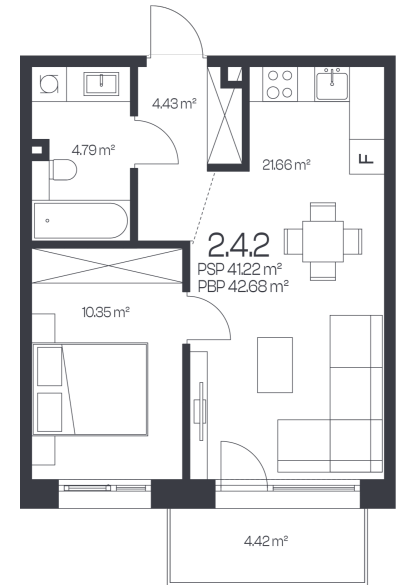

Butas 2.4.2

Korpusas 2

Aukštas 4

Kambariai 2

Plotas 42,68 m²

Kryptis V

Balkonas 4,42 m²

Susisiekite

+370 600 90 110
info@kadrai.lt