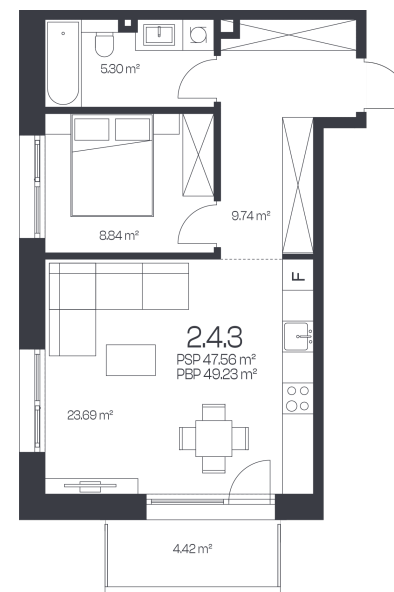

Butas 2.4.3

Korpusas 2

Aukštas 4

Kambariai 2

Plotas 49,23 m²

Kryptis V

Balkonas 4,42 m²

Susisiekite

+370 600 90 110
info@kadrai.lt