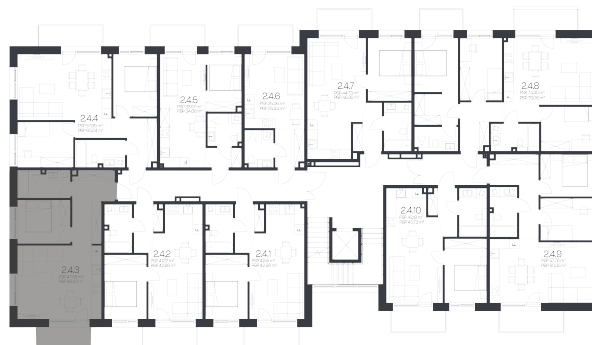

Patalpos aukšte