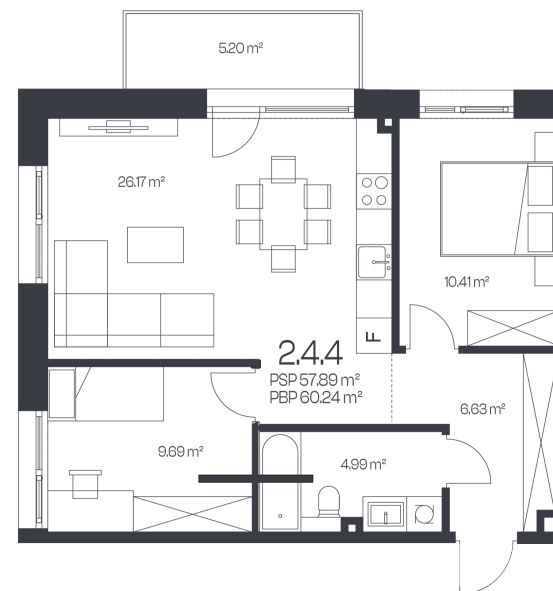

Butas 2.4.4

Korpusas 2

Aukštas 4

Kambariai 3

Plotas 60,24 m²

Kryptis R

Balkonas 5,2 m²

Susisiekite

+370 600 90 110
info@kadrai.lt