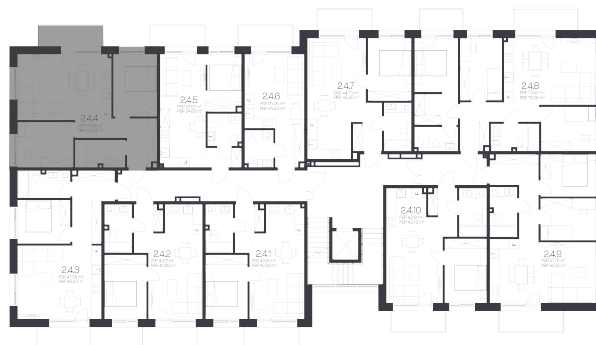

Patalpos aukšte