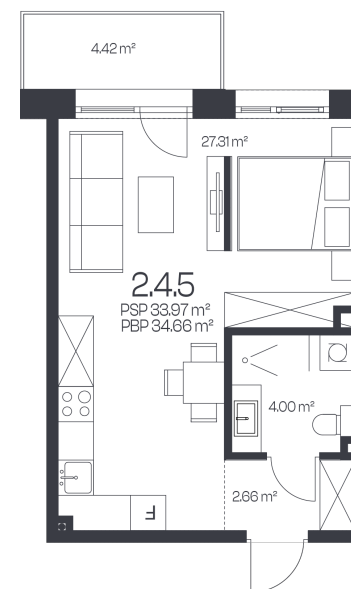

Butas 2.4.5

Korpusas 2

Aukštas 4

Kambariai 1,5

Plotas 34,66 m²

Kryptis R

Balkonas 4,42 m²

Susisiekite

+370 600 90 110
info@kadrai.lt