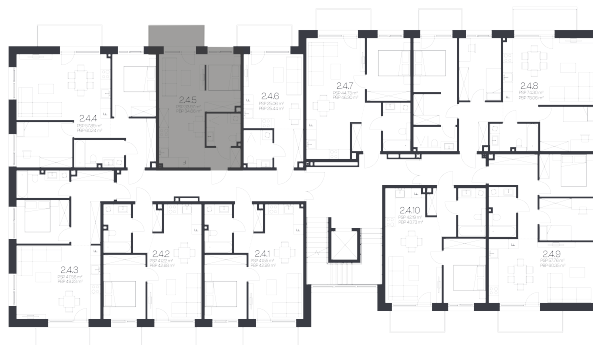

Patalpos aukšte