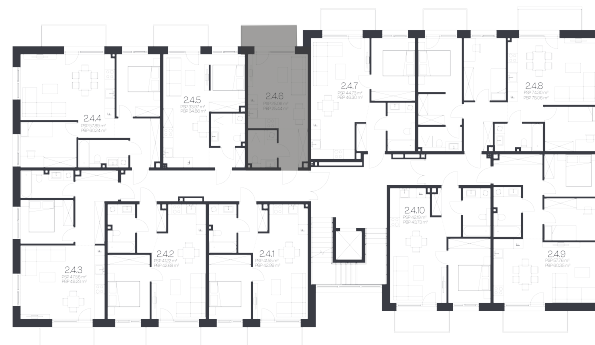

Patalpos aukšte