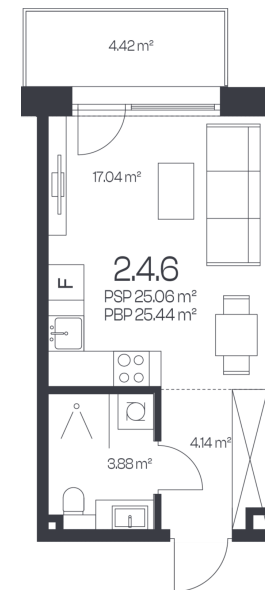

Butas 2.4.6

Korpusas 2

Aukštas 4

Kambariai 1

Plotas 25,44 m²

Kryptis R

Balkonas 4,42 m²

Susisiekite

+370 600 90 110
info@kadrai.lt