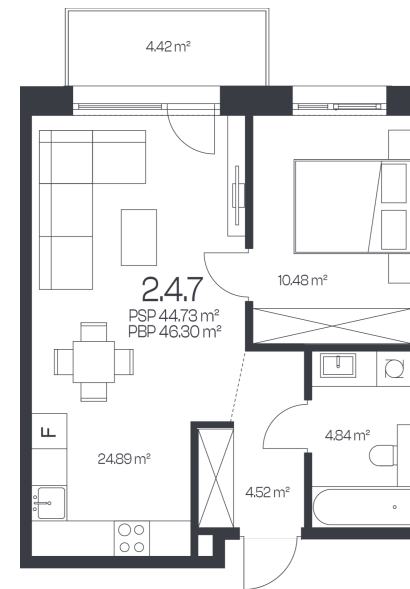

Butas 2.4.7

Korpusas 2

Aukštas 4

Kambariai 2

Plotas 46,3 m²

Kryptis R

Balkonas 4,42 m²

Susisiekite

+370 600 90 110
info@kadrai.lt