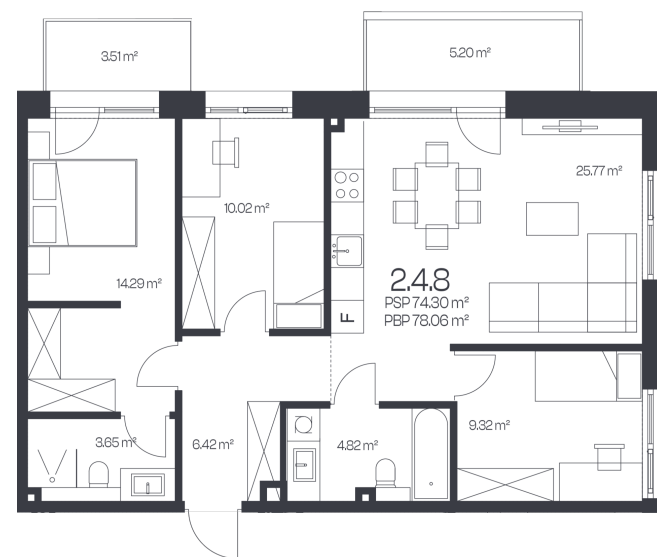

Butas 2.4.8

Korpusas 2

Aukštas 4

Kambariai 4

Plotas 78,06 m²

Kryptis R

Balkonas 5,2 m²

Patalpos aukšte