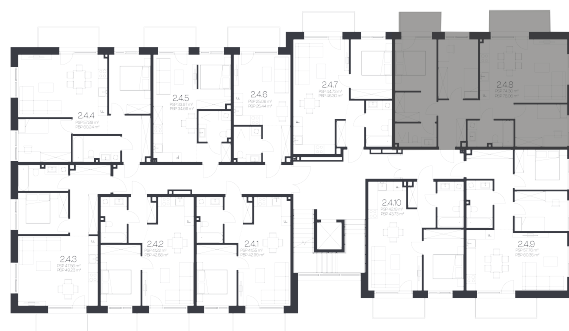

Butas 2.4.8

Korpusas 2

Aukštas 4

Kambariai 4

Plotas 78,06 m²

Kryptis R

Balkonas 5,2 m²

Patalpos aukšte