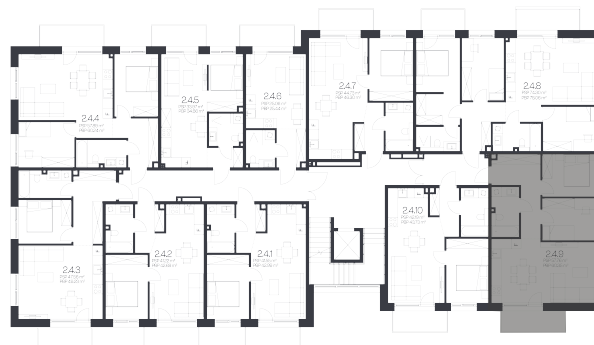

Patalpos aukšte