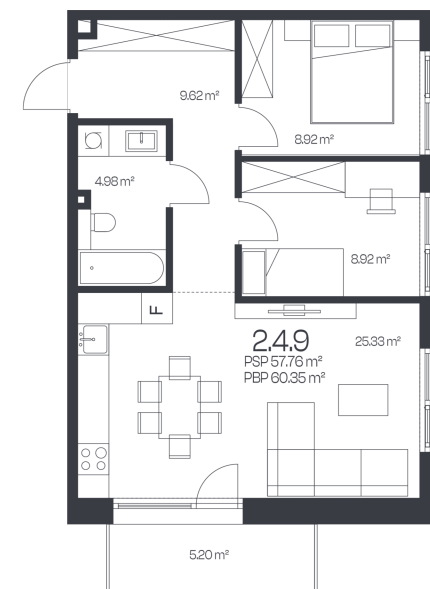

Butas 2.4.9

Korpusas 2

Aukštas 4

Kambariai 3

Plotas 60,35 m²

Kryptis V

Balkonas 5,2 m²

Susisiekite

+370 600 90 110
info@kadrai.lt