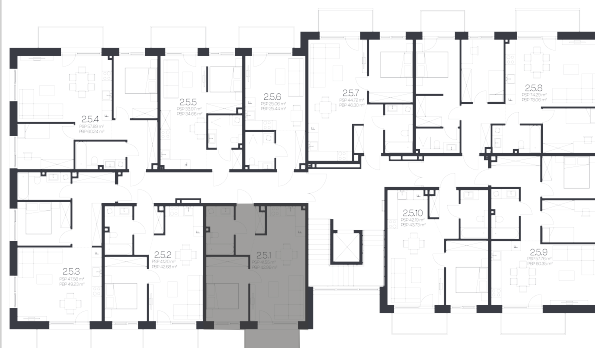

Patalpos aukšte