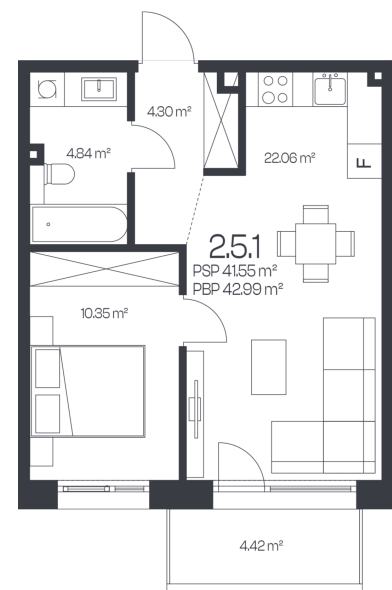

Butas 2.5.1

Korpusas 2

Aukštas 5

Kambariai 2

Plotas 42,99 m²

Kryptis V

Balkonas 4,42 m²

Susisiekite

+370 600 90 110
info@kadrai.lt