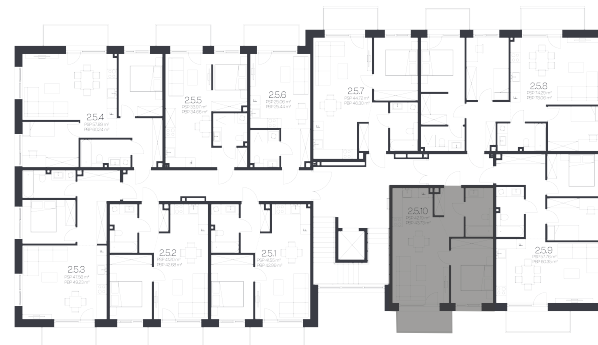

Patalpos aukšte