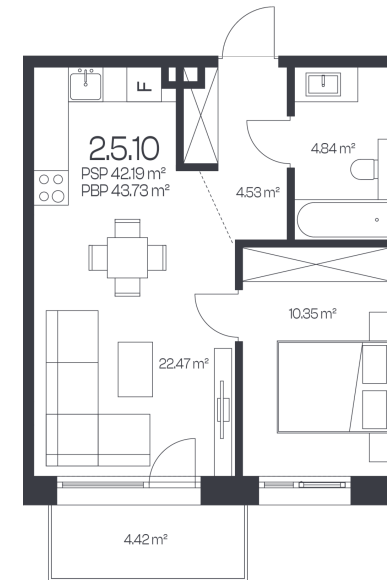

Butas 2.5.10

Korpusas 2

Aukštas 5

Kambariai 2

Plotas 43,73 m²

Kryptis V

Balkonas 4,42 m²

Susisiekite

+370 600 90 110
info@kadrai.lt