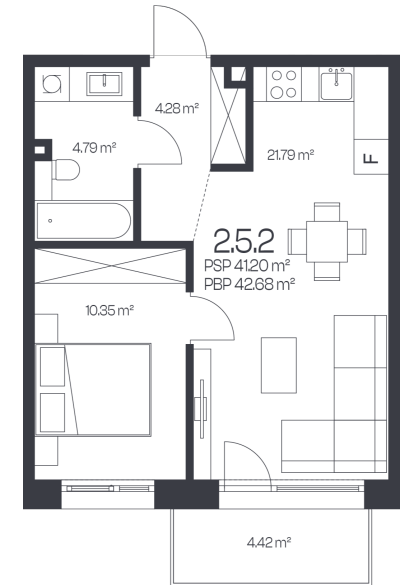

Butas 2.5.2

Korpusas 2

Aukštas 5

Kambariai 2

Plotas 42,68 m²

Kryptis V

Balkonas 4,42 m²

Susisiekite

+370 600 90 110
info@kadrai.lt