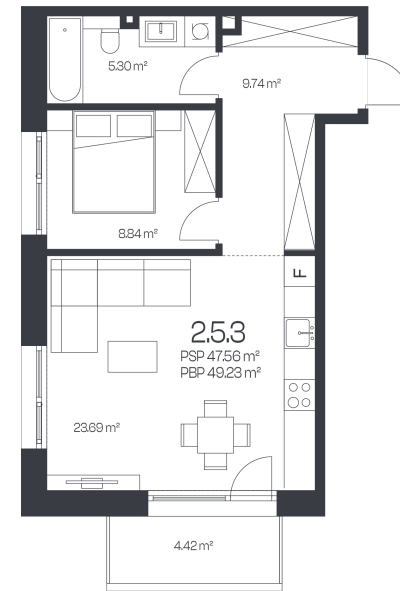

Butas 2.5.3

Korpusas 2

Aukštas 5

Kambariai 2

Plotas 49,23 m²

Kryptis V

Balkonas 4,42 m²

Susisiekite

+370 600 90 110
info@kadrai.lt