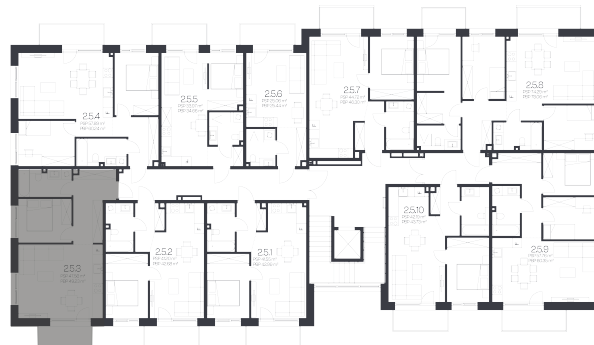

Patalpos aukšte