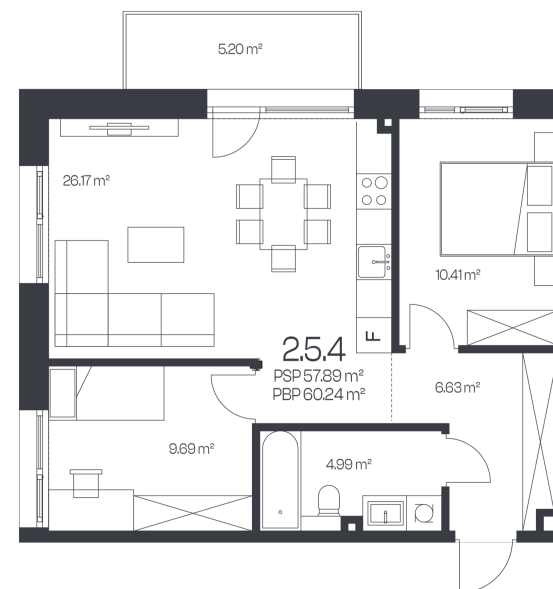

Butas 2.5.4

Korpusas 2

Aukštas 5

Kambariai 3

Plotas 60,24 m²

Kryptis R

Balkonas 5,2 m²

Susisiekite

+370 600 90 110
info@kadrai.lt