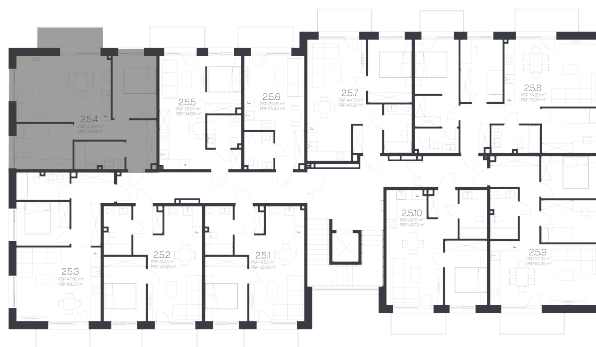

Patalpos aukšte