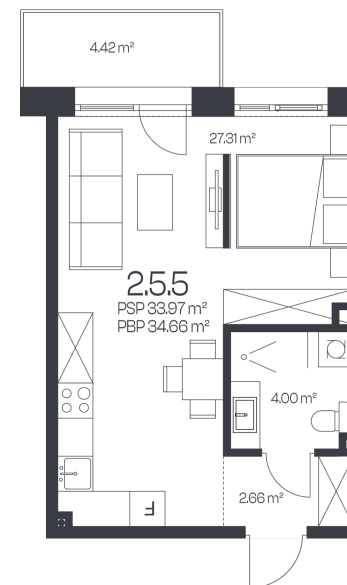

Butas 2.5.5

Korpusas 2

Aukštas 5

Kambariai 1,5

Plotas 34,66 m²

Kryptis R

Balkonas 4,42 m²

Susisiekite

+370 600 90 110
info@kadrai.lt