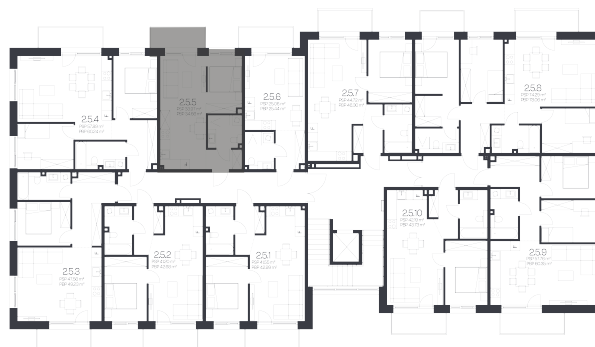

Patalpos aukšte