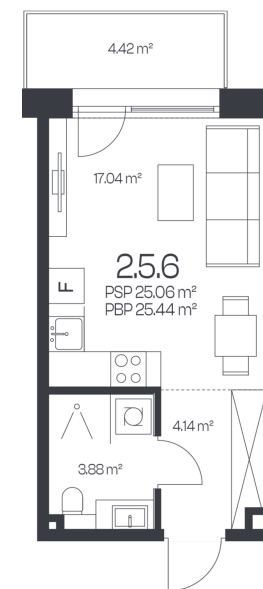

Butas 2.5.6

Korpusas 2

Aukštas 5

Kambariai 1

Plotas 25,44 m²

Kryptis R

Balkonas 4,42 m²

Susisiekite

+370 600 90 110
info@kadrai.lt