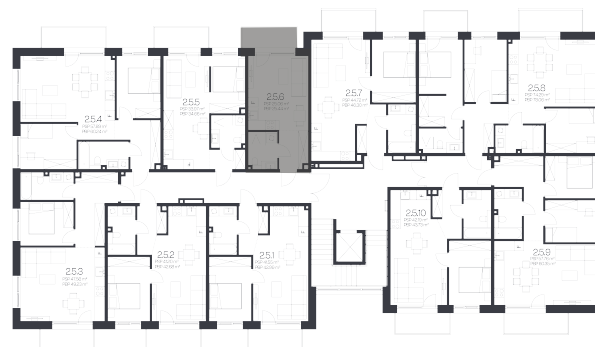

Patalpos aukšte