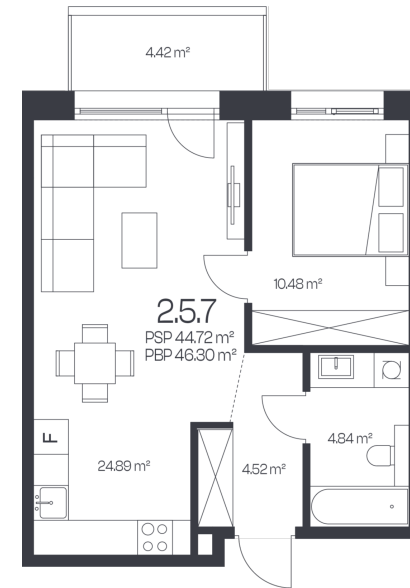

Butas 2.5.7

Korpusas 2

Aukštas 5

Kambariai 2

Plotas 46,3 m²

Kryptis R

Balkonas 4,42 m²

Susisiekite

+370 600 90 110
info@kadrai.lt