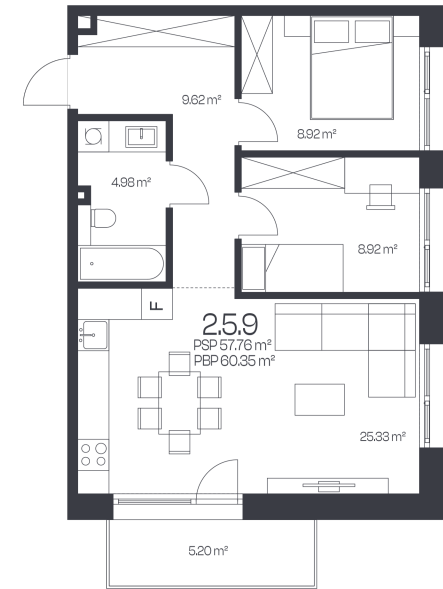

Butas 2.5.9

Korpusas 2

Aukštas 5

Kambariai 3

Plotas 60,35 m²

Kryptis V

Balkonas 5,2 m²

Susisiekite

+370 600 90 110
info@kadrai.lt