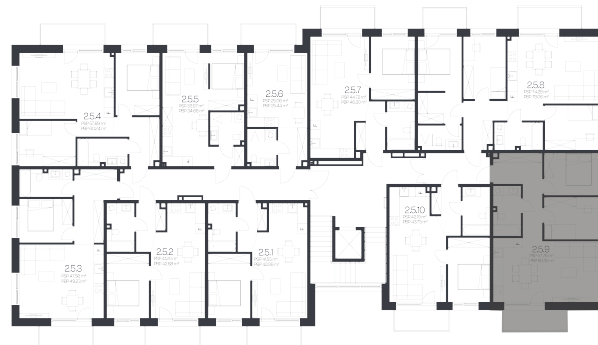

Patalpos aukšte