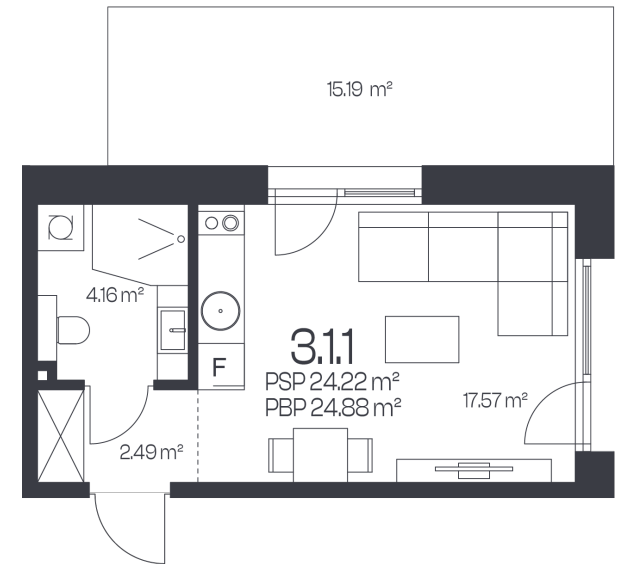

Butas 3.1.1

Korpusas 3

Aukštas 1

Kambariai 1

Plotas 24,88 m²

Kryptis ŠR

Susisiekite

+370 600 90 110
info@kadrai.lt

Patalpos aukšte

Korpusas