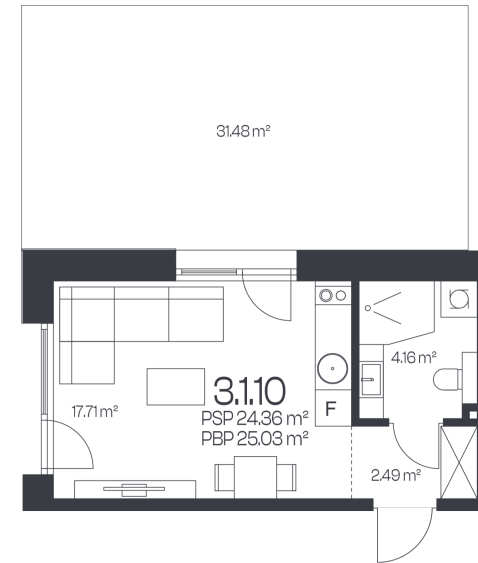

Butas 3.1.10

Korpusas 3

Aukštas 1

Kambariai 1

Plotas 25,03 m²

Kryptis ŠV

Susisiekite

+370 600 90 110
info@kadrai.lt

Patalpos aukšte

Korpusas