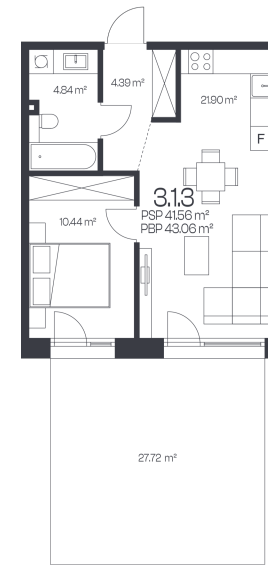

Butas 3.1.3

Korpusas 3

Aukštas 1

Kambariai 2

Plotas 43,06 m²

Kryptis P

Susisiekite

+370 600 90 110
info@kadrai.lt

Patalpos aukšte

Korpusas