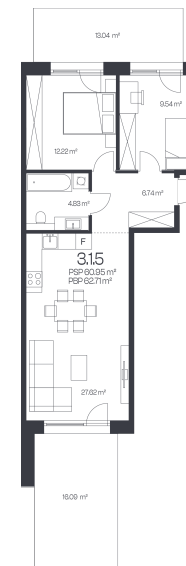

Butas 3.1.5

Korpusas 3

Aukštas 1

Kambariai 3

Plotas 62,71 m²

Kryptis P

Susisiekite

+370 600 90 110
info@kadrai.lt

Patalpos aukšte

Korpusas