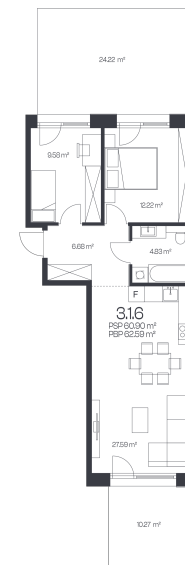

Butas 3.1.6

Korpusas 3

Aukštas 1

Kambariai 3

Plotas 62,59 m²

Kryptis P

Susisiekite

+370 600 90 110
info@kadrai.lt

Patalpos aukšte

Korpusas