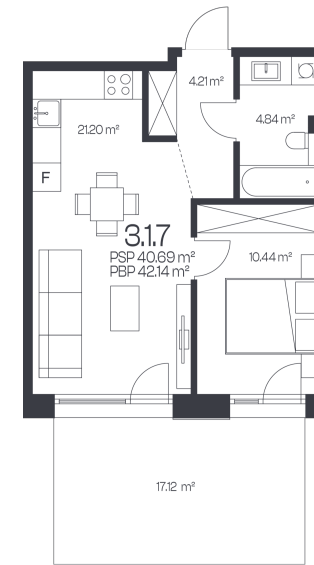

Butas 3.1.7

Korpusas 3

Aukštas 1

Kambariai 2

Plotas 42,14 m²

Kryptis P

Susisiekite

+370 600 90 110
info@kadrai.lt

Patalpos aukšte

Korpusas