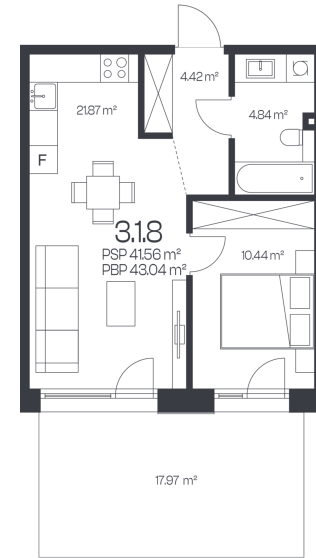

Butas 3.1.8

Korpusas 3

Aukštas 1

Kambariai 2

Plotas 43,04 m²

Kryptis P

Susisiekite

+370 600 90 110
info@kadrai.lt