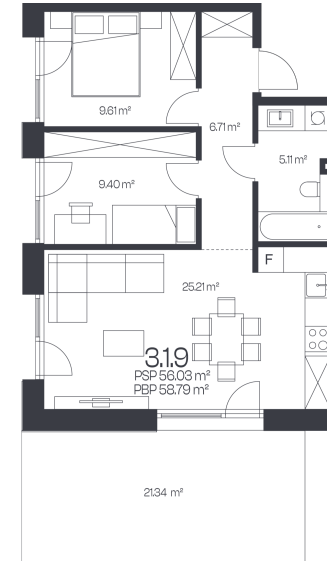

Butas 3.1.9

Korpusas 3

Aukštas 1

Kambariai 3

Plotas 58,79 m²

Kryptis P

Susisiekite

+370 600 90 110
info@kadrai.lt

Patalpos aukšte

Korpusas