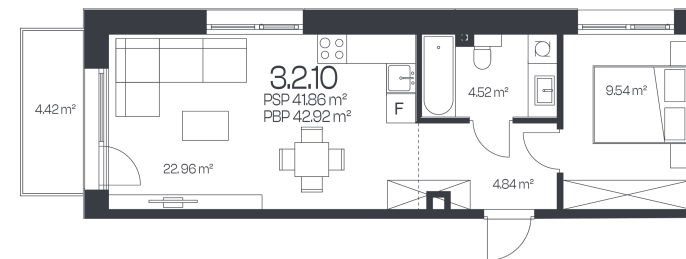

Butas 3.2.10

Korpusas 3

Aukštas 2

Kambariai 2

Plotas 42,92 m²

Kryptis ŠV

Balkonas 4,42 m²

Susisiekite

+370 600 90 110
info@kadrai.lt