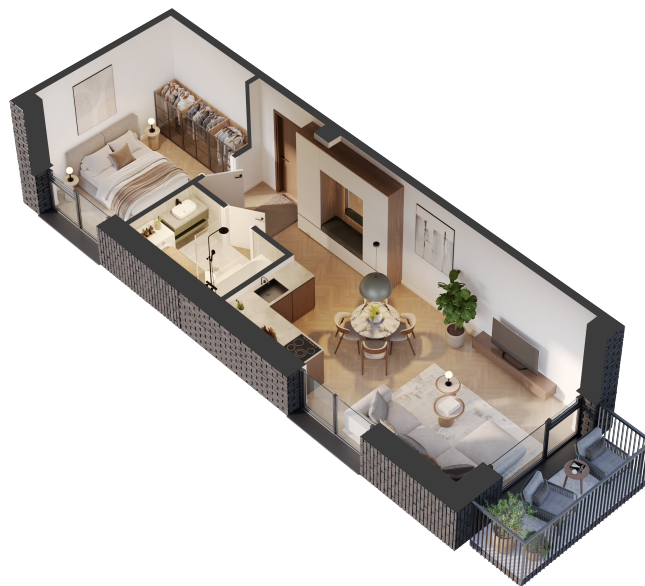

Butas 3.2.10

Korpusas 3

Aukštas 2

Kambariai 2

Plotas 42,92 m²

Kryptis ŠV

Balkonas 4,42 m²

Susisiekite

+370 600 90 110
info@kadrai.lt