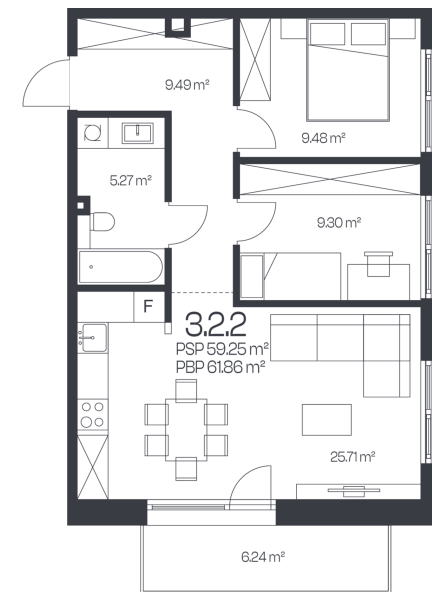

Butas 3.2.2

Korpusas 3

Aukštas 2

Kambariai 3

Plotas 61,86 m²

Kryptis P

Balkonas 6,24 m²

Susisiekite

+370 600 90 110
info@kadrai.lt