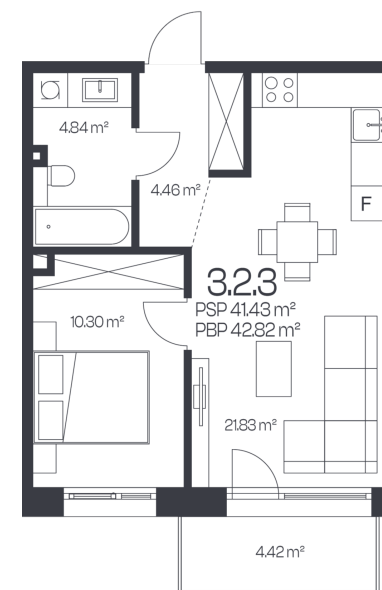

Butas 3.2.3

Korpusas 3

Aukštas 2

Kambariai 2

Plotas 42,82 m²

Kryptis P

Balkonas 4,42 m²

Susisiekite

+370 600 90 110
info@kadrai.lt