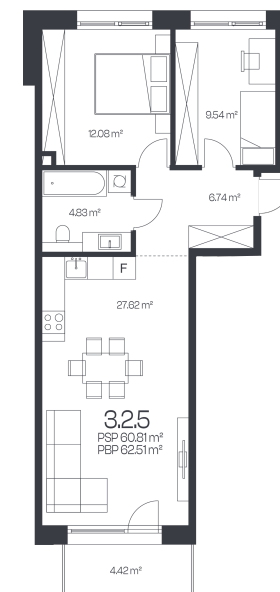

Butas 3.2.5

Korpusas 3

Aukštas 2

Kambariai 3

Plotas 62,51 m²

Kryptis P

Balkonas 4,42 m²

Susisiekite

+370 600 90 110
info@kadrai.lt