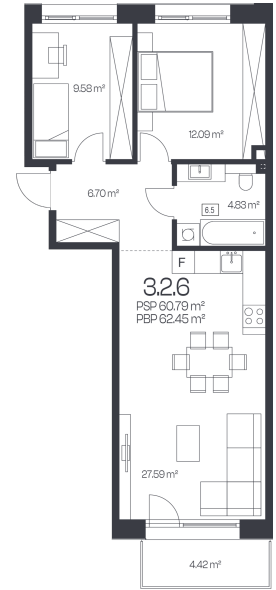

Butas 3.2.6

Korpusas	3
Aukštas	2
Kambariai	3
Plotas	62,45 m ²
Kryptis	P
Balkonas	4,42 m ²

Susisiekite

+370 600 90 110
info@kadrai.lt

Patalpos aukšte

Korpusas