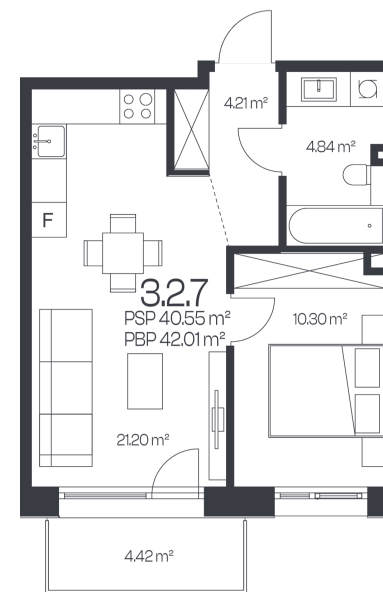

Butas 3.2.7

Korpusas 3

Aukštas 2

Kambariai 2

Plotas 42,01 m²

Kryptis P

Balkonas 4,42 m²

Susisiekite

+370 600 90 110
info@kadrai.lt