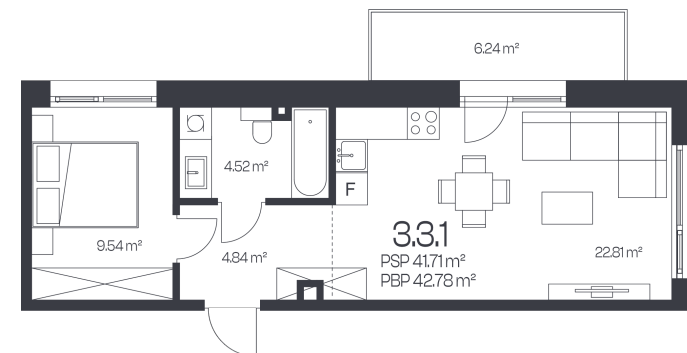

Butas 3.3.1

Korpusas 3

Aukštas 3

Kambariai 2

Plotas 42,78 m²

Kryptis ŠR

Balkonas 6,24 m²

Susisiekite

+370 600 90 110
info@kadrai.lt