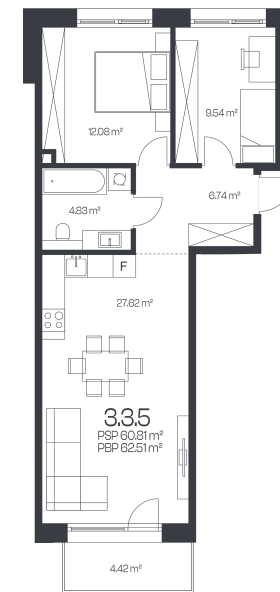

Butas 3.3.5

Korpusas 3

Aukštas 3

Kambariai 3

Plotas 62,51 m²

Kryptis P

Balkonas 4,42 m²

Susisiekite

+370 600 90 110
info@kadrai.lt