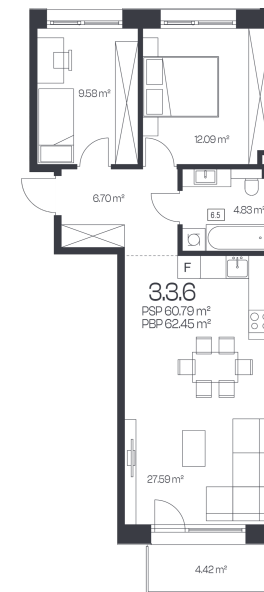

Butas 3.3.6

Korpusas 3

Aukštas 3

Kambariai 3

Plotas 62,45 m²

Kryptis P

Balkonas 4,42 m²

Susisiekite

+370 600 90 110
info@kadrai.lt