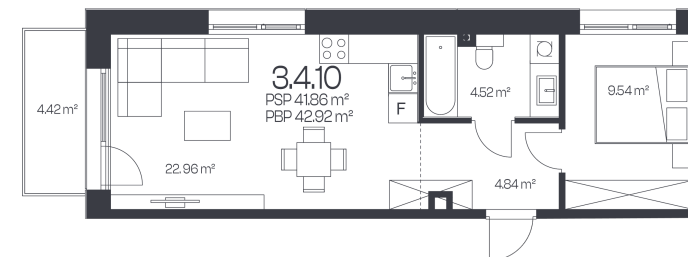

Butas 3.4.10

Korpusas 3

Aukštas 4

Kambariai 2

Plotas 42,92 m²

Kryptis ŠV

Balkonas 4,42 m²

Susisiekite

+370 600 90 110
info@kadrai.lt